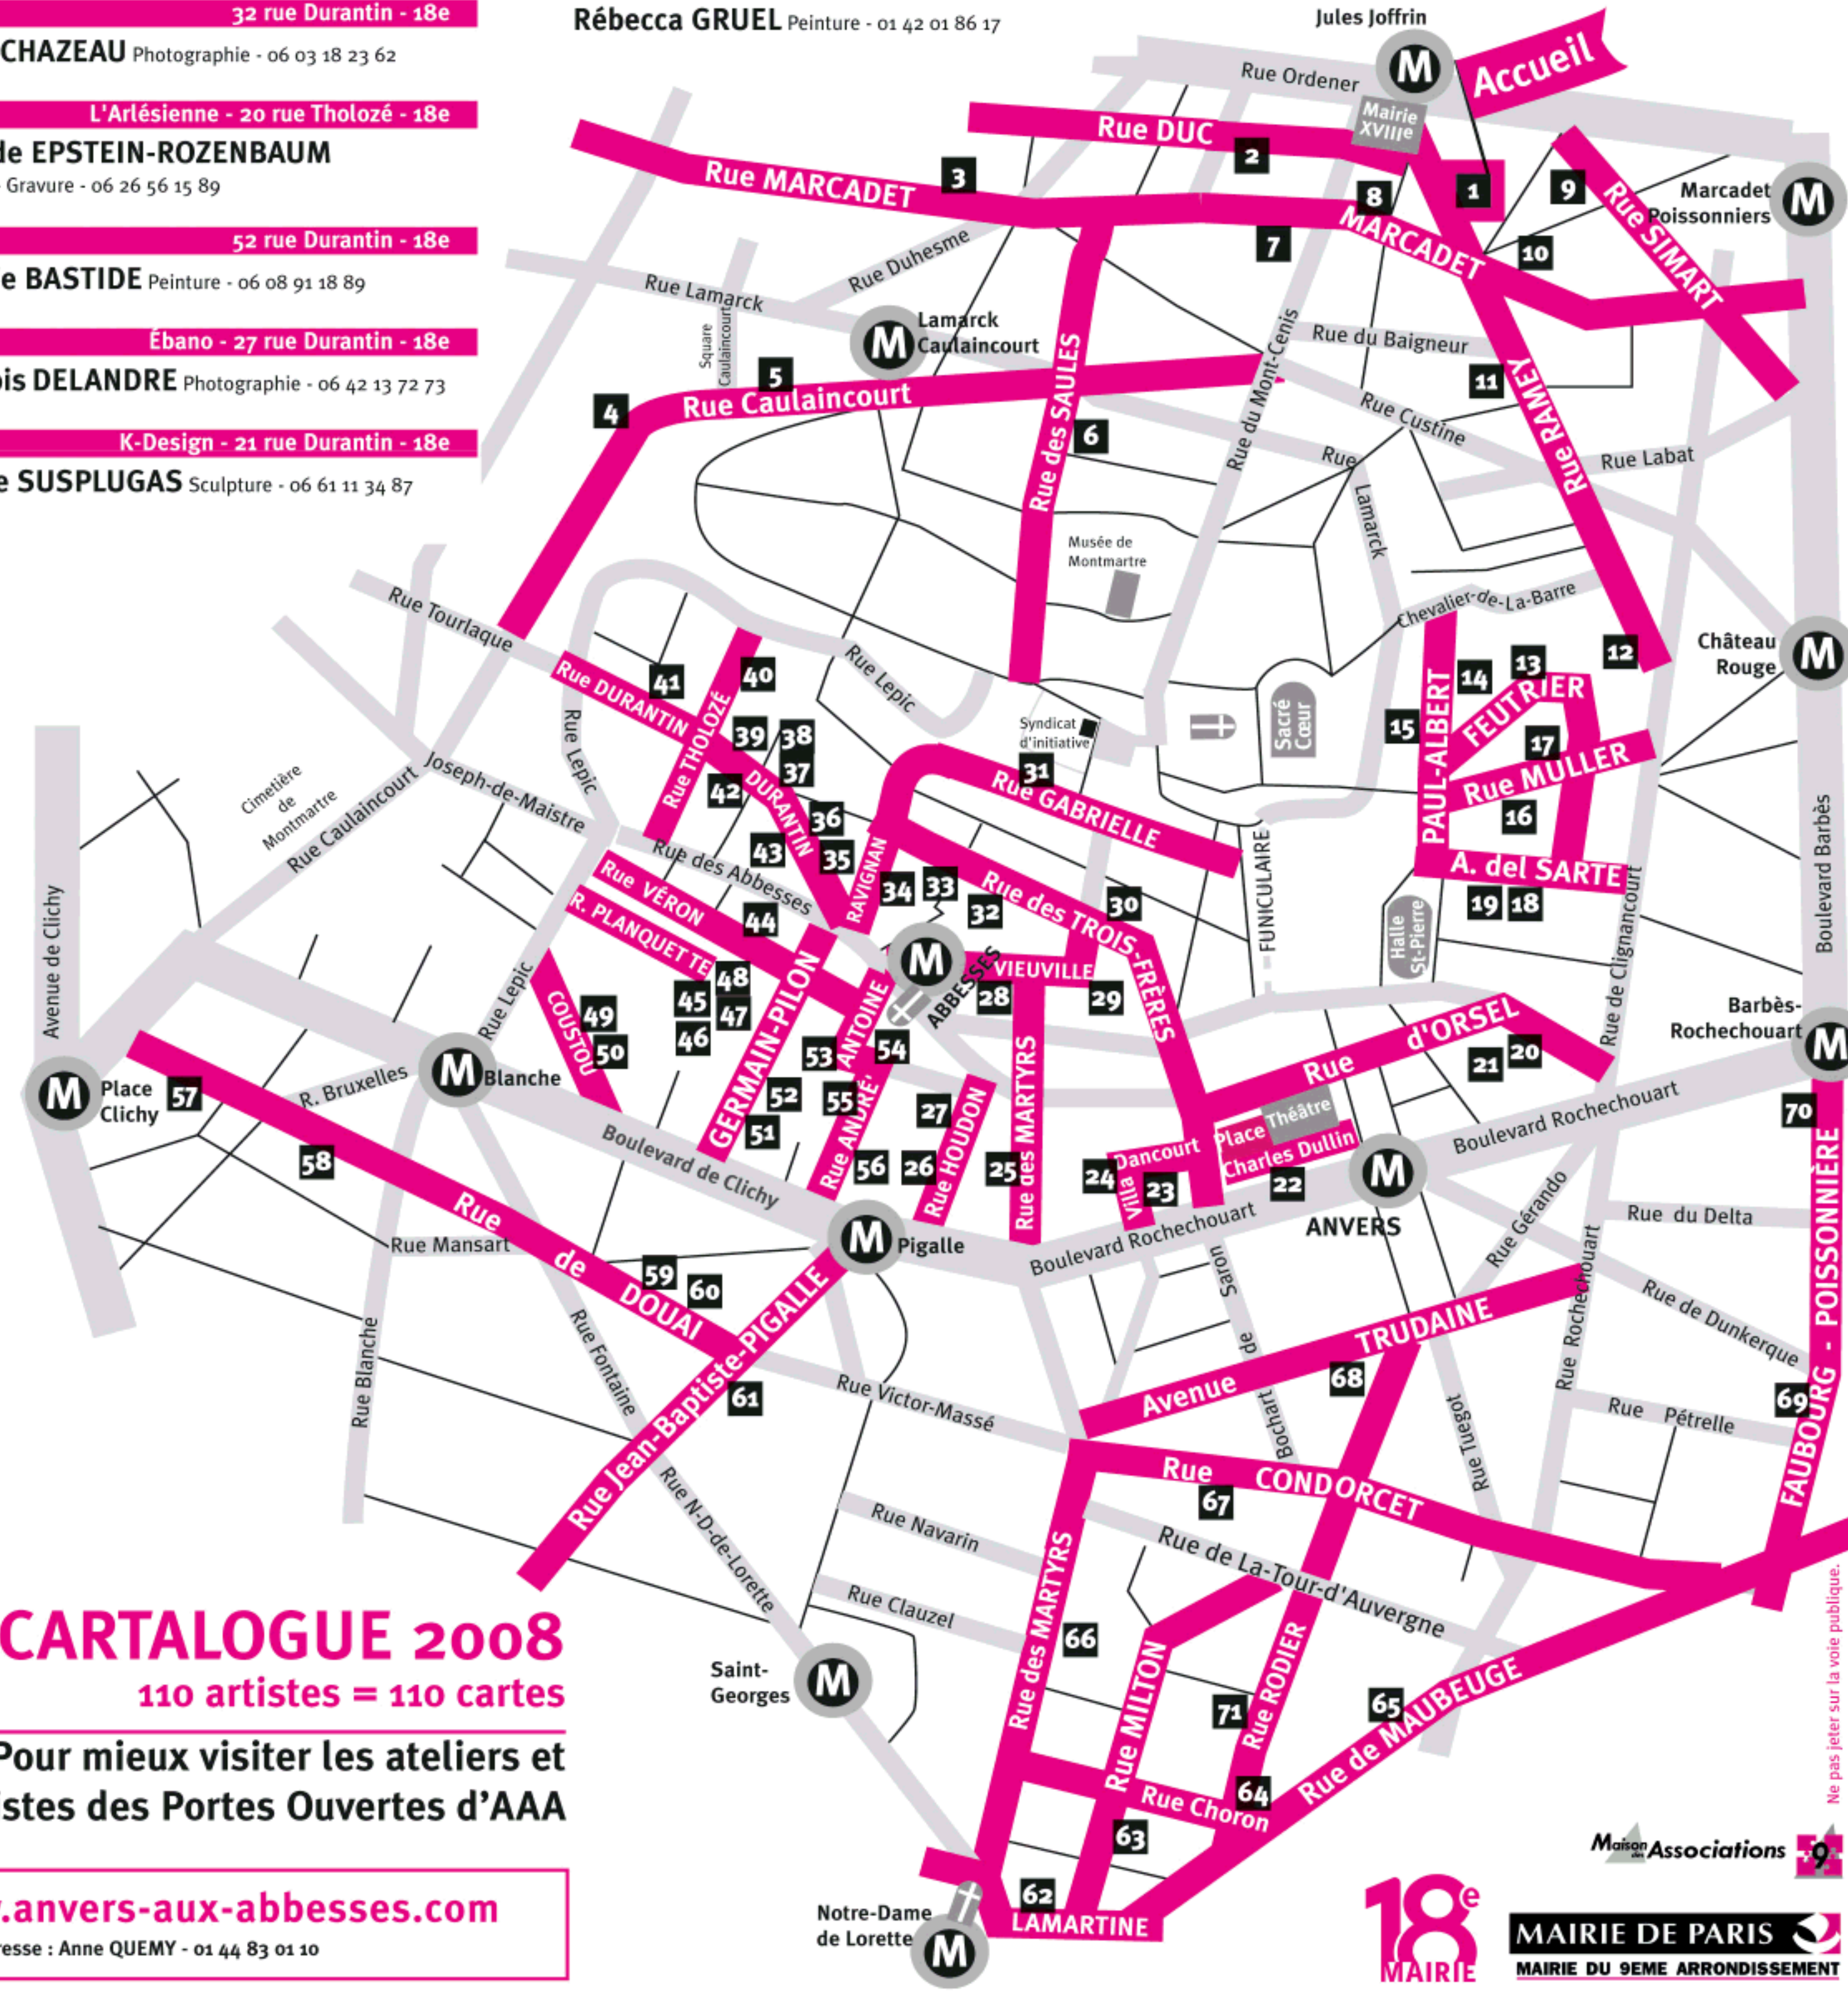

- **57 65 rue de Douai - 9e**
  Odile GAMOT Peinture - Photographie - 06 22 24 33 63
- **58 49 rue de Douai - 9e**
  HINK Peinture - Dessin - 06 61 42 96 67
- **59 12 rue de Douai - 9e**
  Claudia DO AMARAL Peinture - Photographie - 06 13 51 28 20
- **60 6 rue de Douai - 9e**
  Marthe GAUTIER Peinture sur porcelaine - 01 42 80 28 00
- **61 Maison des Associations - 54 rue J-B-Pigalle - 9e**
  Pierre BERDOT Peinture - 01 40 16 40 39
  Marie-Françoise BRÉVAN Sculpture - 01 42 02 56 82
  CHAFFI-CHORE Peinture - Bijoux -
  Laurence FOGLIERINI Peinture - 06 20 64 73 61
  Golle HAJIZADEH Peinture - 06 87 69 83 90
  Hélène SCHADOROFF Peinture - 06 81 96 59 50
- **62 (code 6425) Esc 5 - 54 rue Lamartine - 9e**
  Rémi DELAPLACE Peinture - Dessin - 06 85 28 87 87
- **63 01 40 23 02 92 - Œil du Huit - 8 rue Milton - 9e**
  Emmanuelle GUTIERRES REQUENNE Peinture - Sculpture - 06 77 92 98 24
  Jean VILLALARD Sculpture - Peinture - 06 07 34 22 22
- **64 4 rue Choron - 9e**
  Cécile MERCIER-MIT Photographie - 06 83 85 40 13
- **65 Studio Maubeuge - 31 rue de Maubeuge 9e**
  Xiang Yuan MENG Photographie - 01 40 16 41 42
- **66 40 rue des Martyrs - 9e**
  Catherine BARSACQ Peinture - Gravure - 01 42 85 31 74
- **67 69 rue Condorcet - 9e**
  Georges MIGNARD Peinture - 06 81 78 79 63
- **68 33 avenue Trudaine - 9e**
  Isabelle DUBOSC Peinture - Sculpture - 06 62 55 05 55
- **69 169 rue du Faubourg-Poissonnière - 9e**
  Ziya AYDIN Peinture - Vitrail - 06 76 66 02 08
- **70 187 rue du Faubourg-Poissonnière - 9e**
  Patrick PINON (PP) Peinture - 06 77 36 80 63

CATALOGUE 2008

110 artistes = 110 cartes

En vente 10 euros, dans chaque atelier / Pour mieux visiter les ateliers et garder contact avec les artistes des Portes Ouvertes d'AAA

1995
2008
Association d'Anvers Aux Abbesses
38 rue Polonceau - 75018 Paris
09 77 04 45 10

www.anvers-aux-abbesses.com
Contact presse : Anne QUEMY - 01 44 83 01 10

Mairie de Paris
18e MAIRIE
MAIRIE DU 9ème ARRONDISSEMENT

Ne pas jeter sur la voie publique.